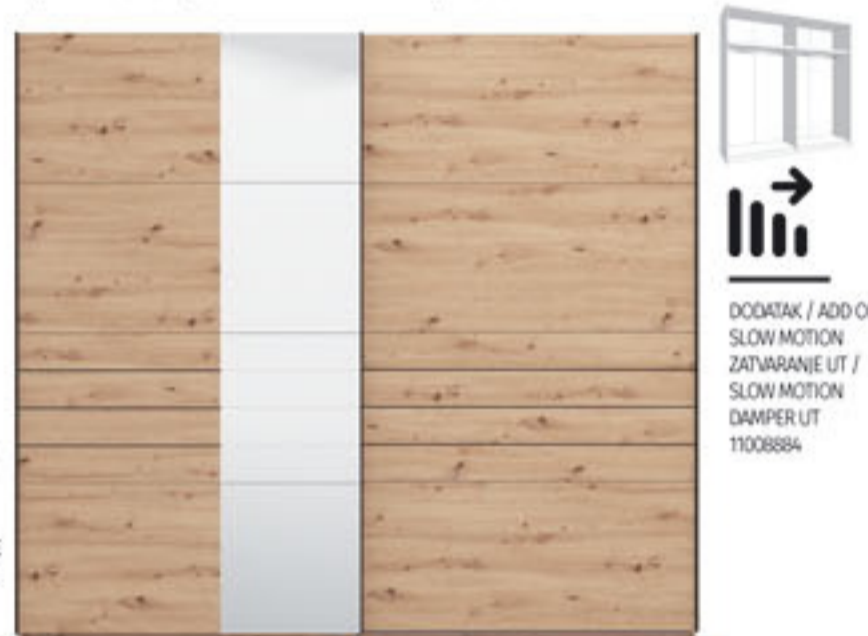

- DODATAK / ADD ON
  SLOW MOTION
  ZATVARANJE UT /
  SLOW MOTION
  DAMPER UT
  11008884
- RUČICA/HANDLE
  DUŽINA/LENGTH 200 CM
  METAL/CRNA MAT
  METAL/BLACK MATT

* mogućnost dodavanja dodatka police za garderober 245 ili dodatak vertikalna + police + 2 foke ili dodatak police + vertikalna/optional add on shelves for wardrobe 245 or add on vertical + shelves + 2 drawers or add on shelves + vertical **mogućnost dodavanja usporivača (UT)/ optional slow motion damper (UT)

- ARTISAN HRAST
  ARTISAN OAK
  11014425
- KAŠMIR
  CASHMERE
  11014305
- OPAK BELA
  OPAQUE WHITE
  11014147
- DODATAK / ADD ON
  SET FOKA 2F (FUP)/
  SET OF DRAWERS 2F (FUP)
  44,5X41,5X15,5 CM
  11013861
- DODATAK / ADD ON
  FUNKCIONALNA POLICA
  FUP 245 H217 /
  SHELF 245 H217
  48X41,5X15,5 CM
  11013809
- DODATAK / ADD ON
  SET POLICA PG3 - W245 /
  SHELVES PG3 - W245
  120X46,5X5 CM
  * DIMENZIJE JEDNE POLICE
  / ONE SHELF DIMENSION
  11012214

- DODATAK / ADD ON
  SLOW MOTION
  ZATVARANJE UT /
  SLOW MOTION
  DAMPER UT
  11008884