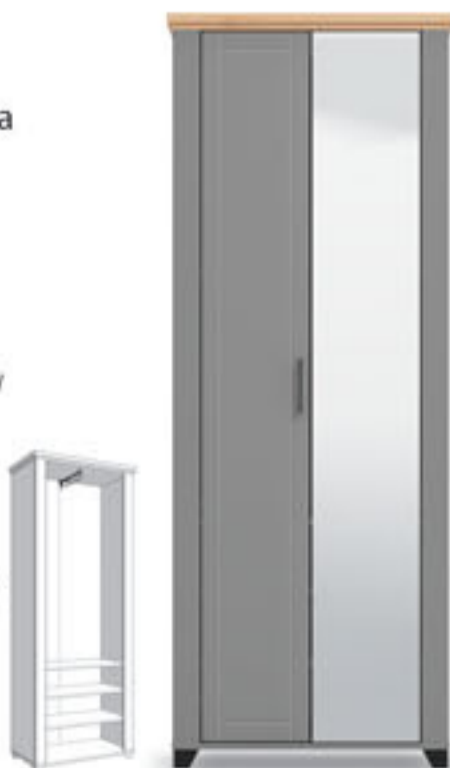

Valencia p2 og
Element predsoblja
Hall unit element
75x41x194,5 cm

OPAK BELA/ARTISAN
HRAST/BELA MAT FOLIJA /
OPAQUE WHITE/ARTISAN
OAK/WHITE MAT FOIL
11011370

GRAFIT SIVA/ARTISAN
HRAST/SIVA MAT FOLIJA /
GRAPHITE GREY/ARTISAN
OAK/GREY MAT FOIL
11011371