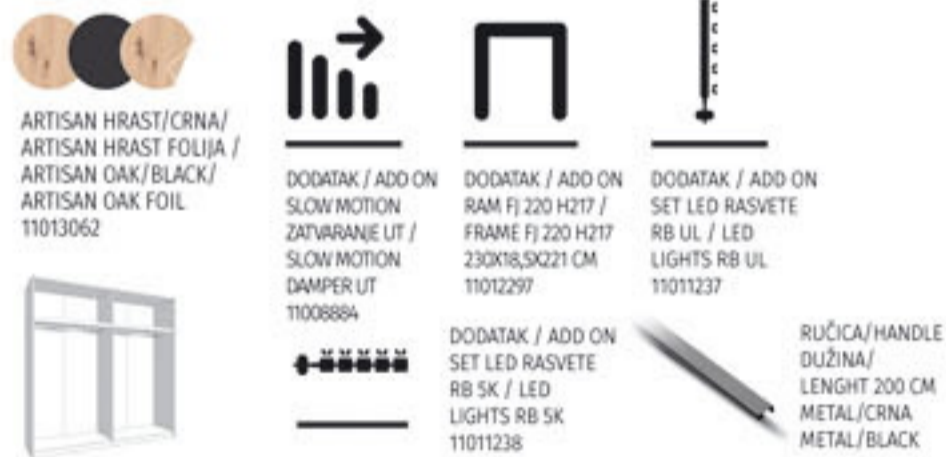

Ascalon 220 og h 217
Garderobier • Wardrobe
220x61x217,5 cm

* mogućnost dodavanja dodatka police za garderobier 220 ili dodatak vertikala + police + 2 fioke ili dodatak police + vertikala / optional add on shelves for wardrobe 220 or add on vertical + shelves + 2 drawers or add on shelves + vertical
** mogućnost dodavanja usporivača (UT) i rama za garderobier 220 / optional slow motion damper (UT) and frame 220
*** mogućnost dodavanja rasvete (Rb 5k i/ili Ra UL) / light optional (Rb 5k and/or Ra UL)

BAZA / BASE

DODATAK / ADD ON
FUNKCIONALNA POLICA /
ADD ON SHELF FUP 220 H217
11013810

DODATAK / ADD ON
SET POLICA / SHELVES PG3 - W220
11012213

DODATAK / ADD ON
SET FIOKA 2F (FUP) /
SET OF DRAWERS 2F (FUP)
11013861