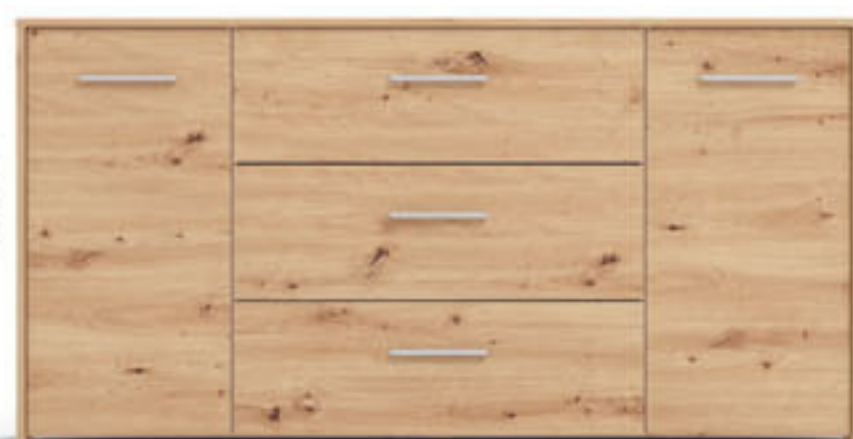

RUČICA/HANDLE
DUŽINA/LENGHT
18,2 CM
PLASTIKA/SIVA
PLASTIC/GREY