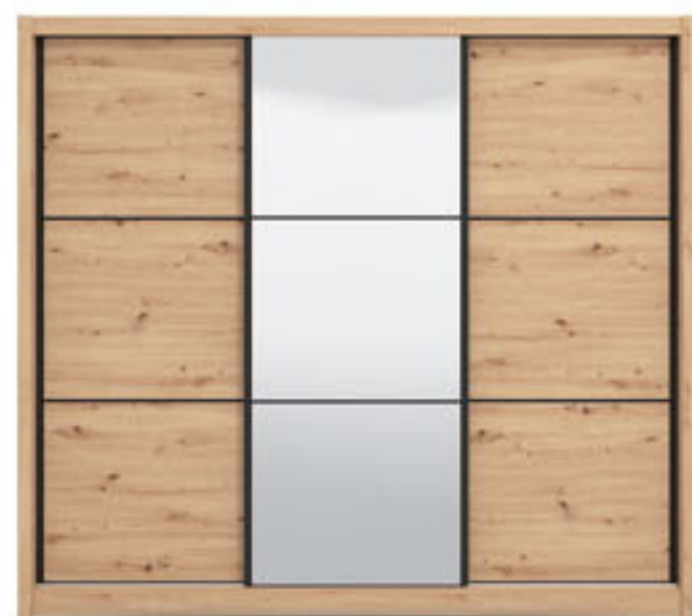

Navara 245 og

Garderober • Wardrobe
242x60x215,5 cm