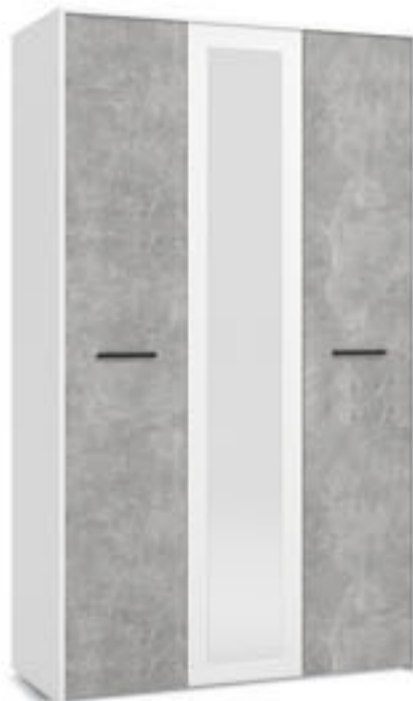

Varadero 160
Francuski ležaj • Double bed
175x206x92 cm
* bez poda i dušeka za
dimenziju dušeka 160x200 cm /
without base and mattress /
for mattress size 160x200 cm

OPAK BELA/BETON/
OPAK BELA / OPAQUE WHITE/
CONCRETE/OPAQUE WHITE
11011616