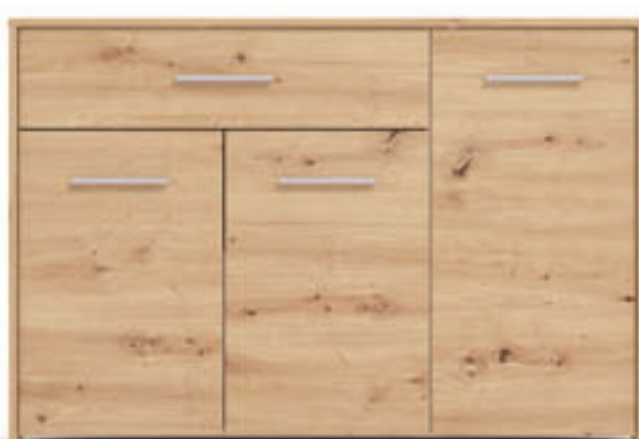

ARTISAN HRAST
ARTISAN OAK
11011947

SIVI HRAST
GREY OAK
11012274

OPAK BELA
OPAQUE WHITE
11011948

ARTISAN HRAST
ARTISAN OAK
11011949

SIVI HRAST
GREY OAK
11012276

OPAK BELA
OPAQUE WHITE
11012275

* set dva noćna ormarića /
set of two bedside stands

ARTISAN HRAST
ARTISAN OAK
11011952

SIVI HRAST
GREY OAK
11012277

OPAK BELA
OPAQUE WHITE
11011951