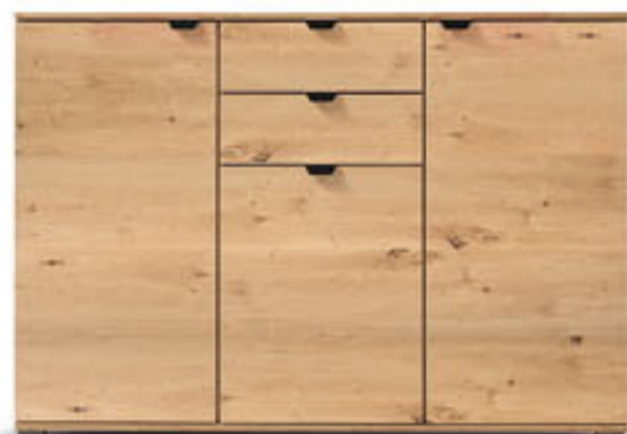

Duero 5f 45
Komoda • Cabinet
45x40x95 cm

- ARTISAN HRAST
  ARTISAN OAK
  11008308
- SIVI HRAST
  GREY OAK
  11008309
- OPAK BELA
  OPAQUE WHITE
  11008310

RUČICA/HANDLE
DUŽINA/
LENGHT 7,2 CM
PLASTIKA/CRNA
PLASTIC/BLACK

Duero 3f
Noćni ormarić
Bedside table
45x40x63 cm

- ARTISAN HRAST
  ARTISAN OAK
  11008314
- SIVI HRAST
  GREY OAK
  11008315
- GRAFIT SIVA
  GRAPHITE GREY
  11009016
- OPAK BELA/BELA
  LAK FOLIJA / OPAQUE
  WHITE/WHITE
  HIGH GLOSS FOIL
  11008319
- OPAK BELA
  OPAQUE WHITE
  11008316

RUČICA/HANDLE
DUŽINA/
LENGHT 7,2 CM
PLASTIKA/CRNA
PLASTIC/BLACK