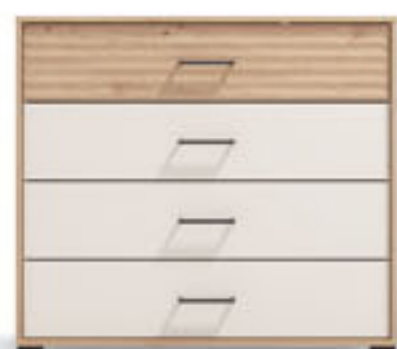

Modena 4f

Komoda • Cabinet
93x40x82 cm

ARTISAN HRAST/KAŠMIR/ARTISAN HRAST FOLIJA /
ARTISAN OAK/CASHMERE/ARTISAN OAK FOIL
11013057