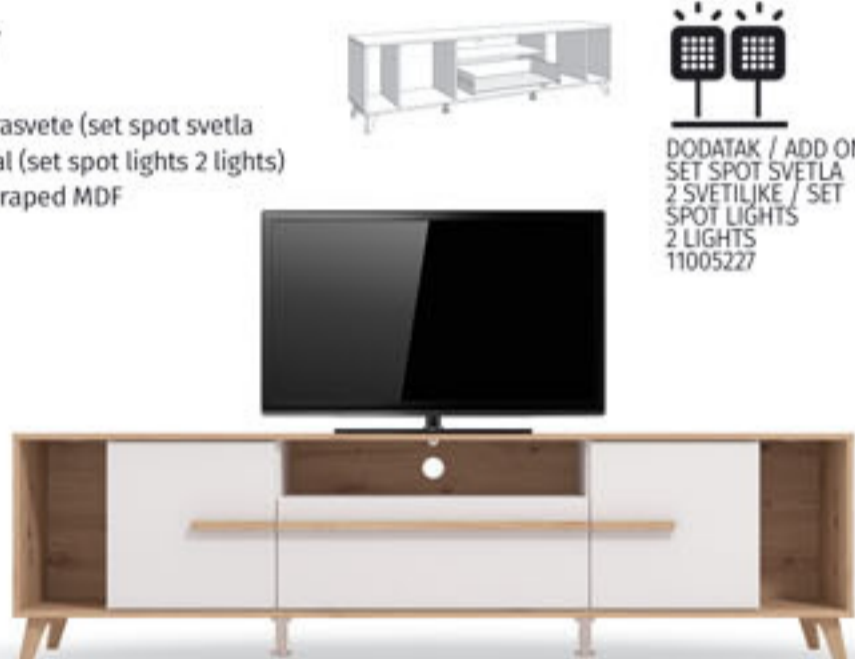

Orleans
TV polica • TV shelf
189x40x52 cm

* mogućnost dodavanja rasvete (set spot svetla 2 svetiljke) / light optional (set spot lights 2 lights)
** 2D MDF rukohvat/2D wrapped MDF profile applied

ARTISAN HRAST/
OPAK BELA/ARTISAN
HRAST FOLIJA/ARTISAN
OAK/OPAQUE WHITE/
ARTISAN OAK FOIL
11013346

RUČICA/HANDLE
MDF/ARTISAN HRAST
MDF/ARTISAN OAK

DODATAK / ADD ON
SET SPOT SVETLA
2 SVETILJKE / SET
SPOT LIGHTS
2 LIGHTS
11005227

Lazio tv 170
TV polica • TV shelf
168x40x57,5 cm

* mogućnost dodavanja rasvete Ra2 /
light optional Ra2

ARTISAN HRAST/CRNA
ARTISAN OAK/BLACK
11008215

DODATAK / ADD ON
SET LED RASVETE RA2 /
LIGHTING SET RA2
11006686

RUČICA/HANDLE
DUŽINA/LENGTH 16,4 CM
PLASTIKA/CRNA RUSTIK
PLASTIC/BLACK RUSTIC