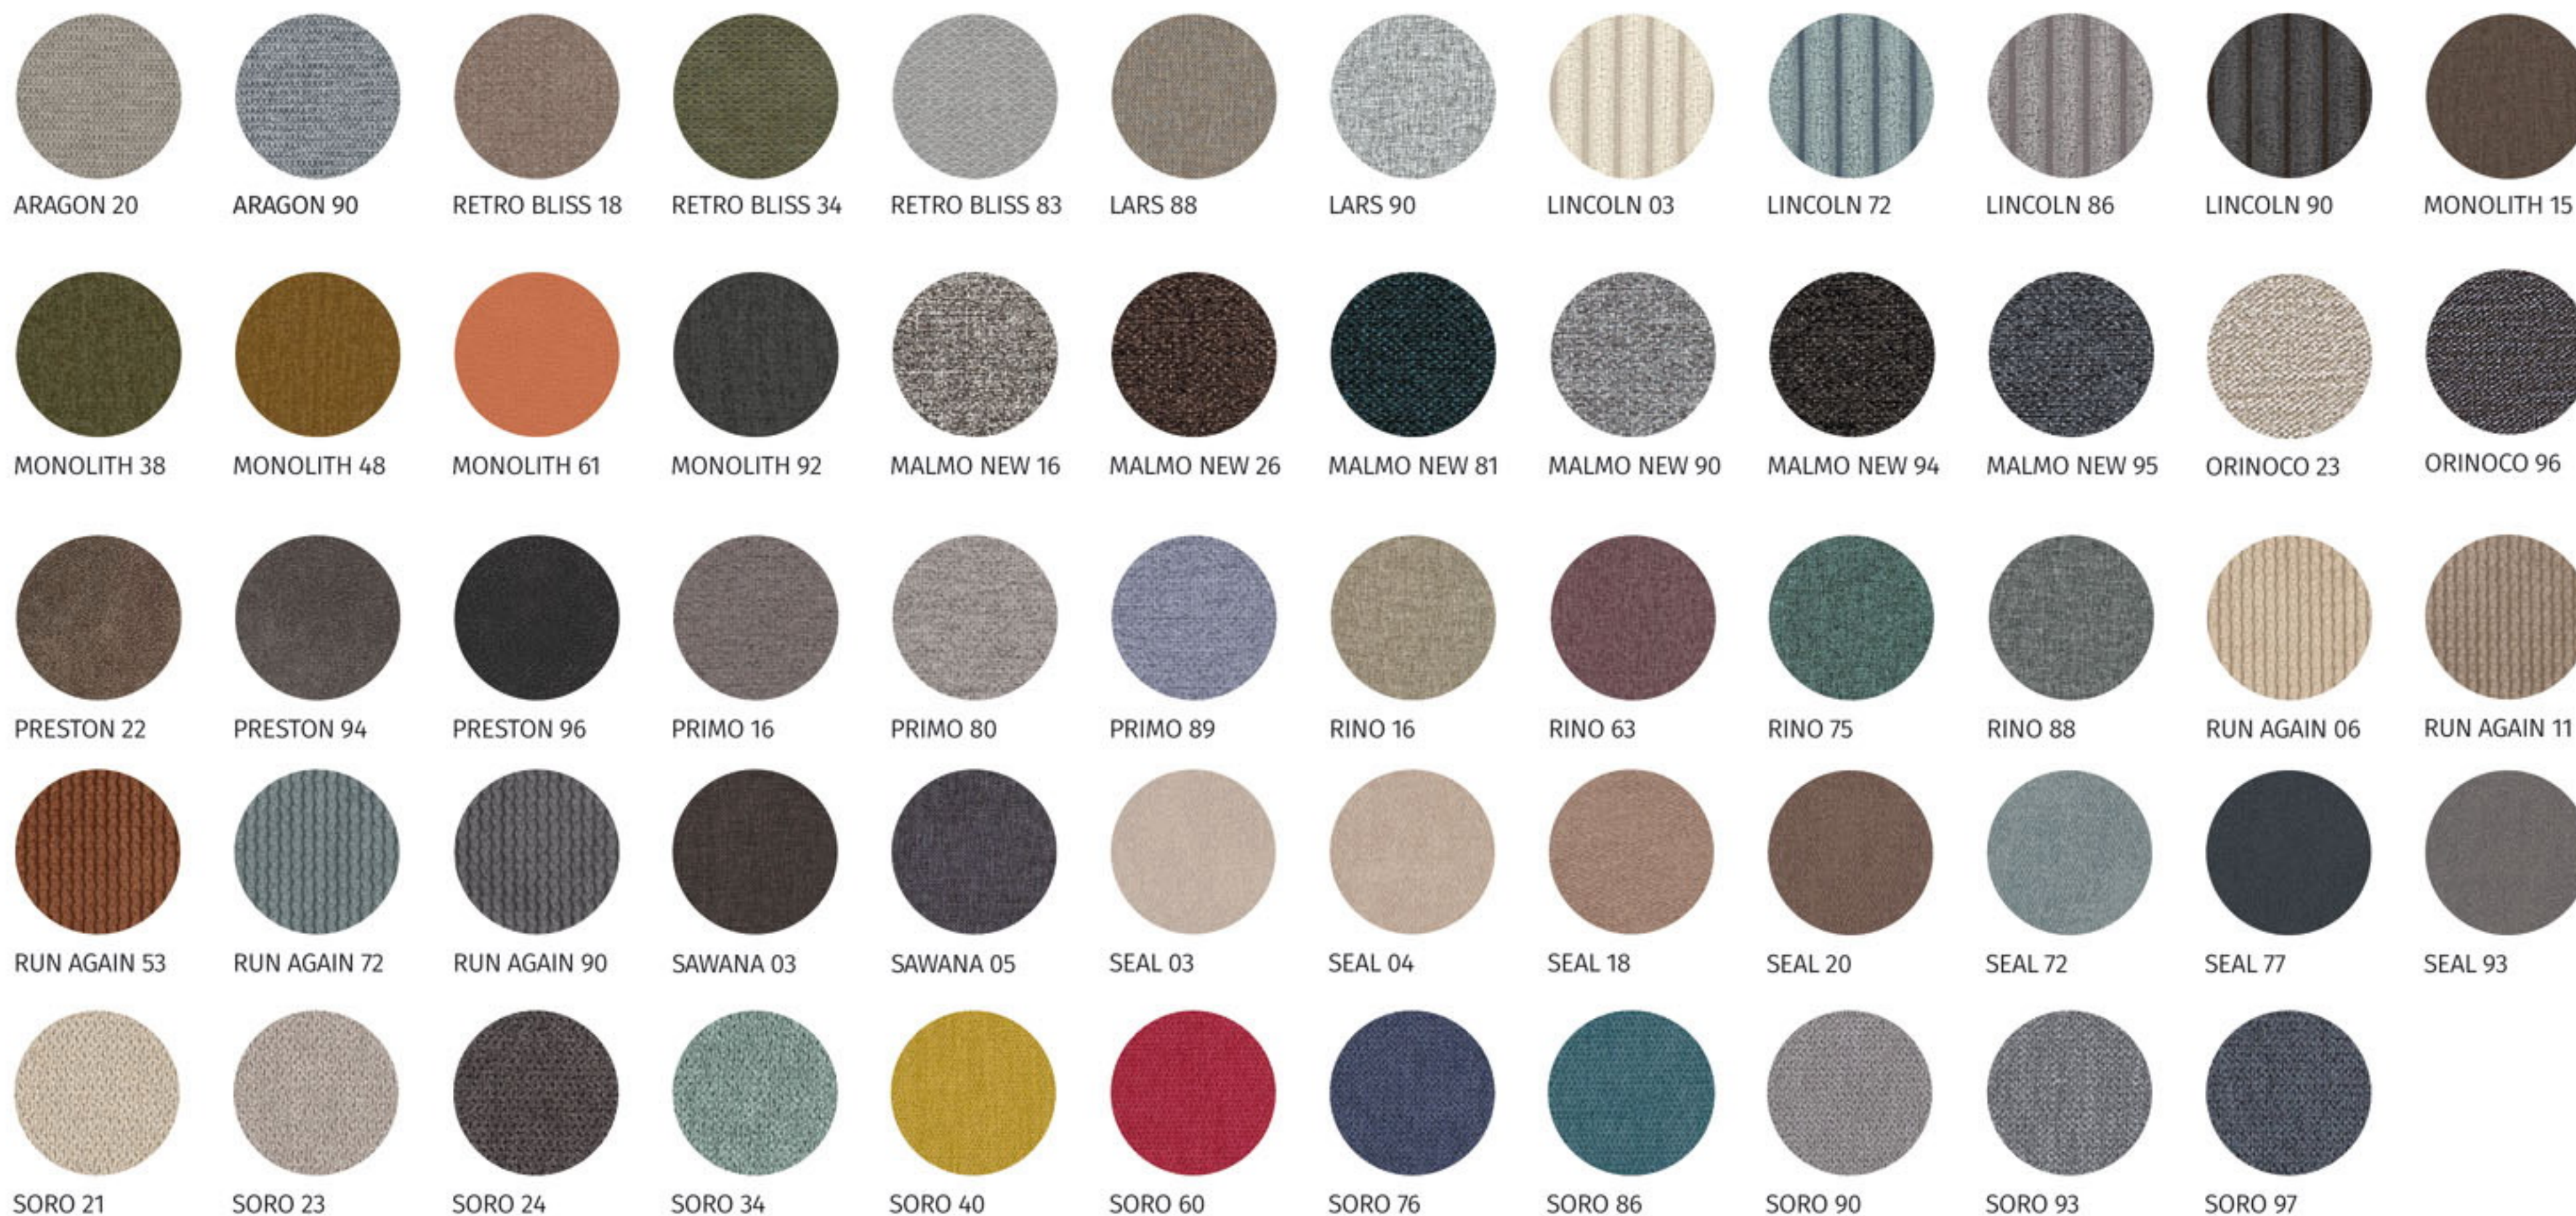

DEKORI

DECORS