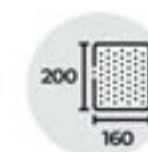

FALCO

DODATAK / ADD ON
POD ZA KREKET 160 D /
BED BASE 160 D
160x198x1,5 CM
11011269