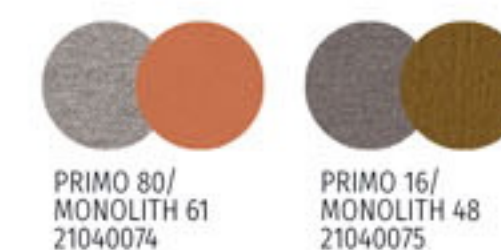

PRIMO 89
21036515

PRIMO 16
21036516

PRIMO 80
21036517

TOLEDO

UGAONA GARNITURA | CORNER SET
255x175x83 (130x225) cm

PRIMO 80/
MONOLITH 61
21040074

PRIMO 16/
MONOLITH 48
21040075

CASTEL